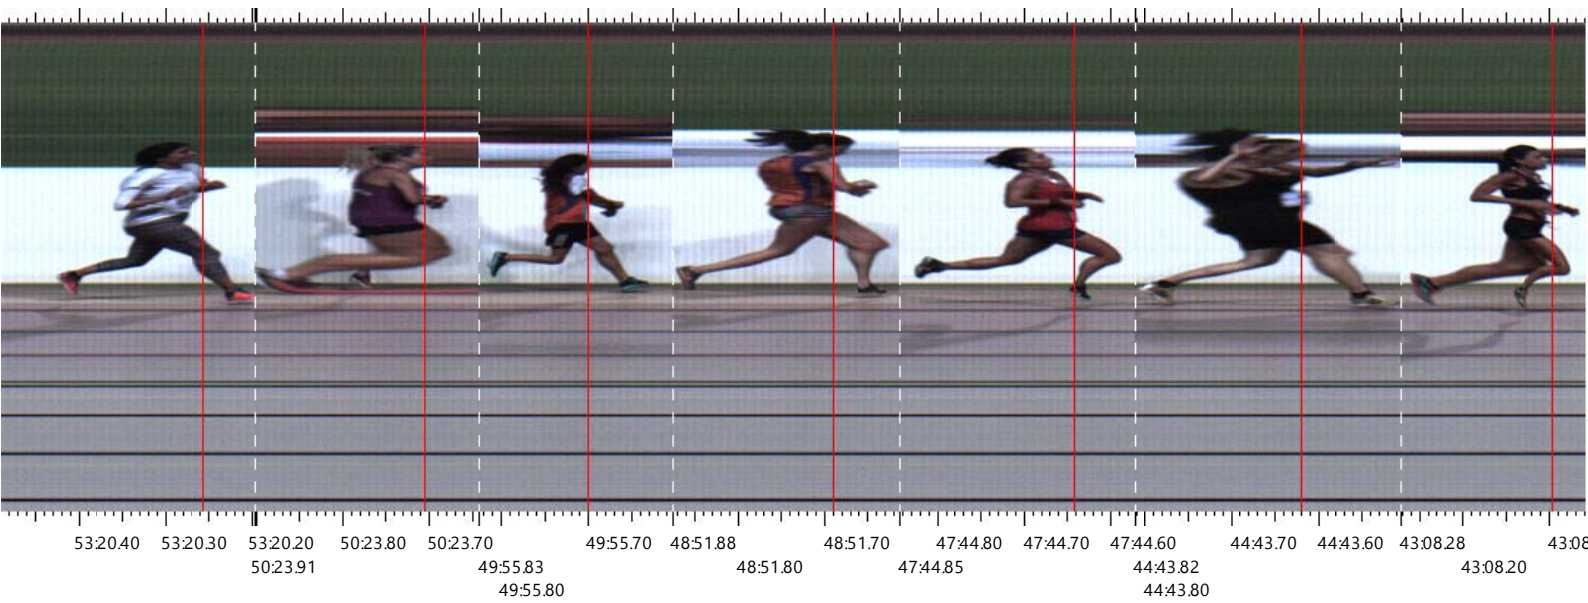

Championnat - 10.000m D (10-1-1)

Finish - Camera 1

Start: 7/27/2016 19:47:29.44

Place	Id	Lane	First Name	Last Name	Affiliati	Time	ReacTime
1	102	7	Nadine	Kalot	INTR	43:08.10	
2	175	6	Alameh	Joumana	KALA	44:43.62	
3	95	3	Krystel	Chebib	INTR	47:44.65	
4	132	5	Yasmina	FAKHRY	JAMH	48:51.69	
5	129	2	Michèle	BOU EID	JAMH	49:55.70	
6	193	8	Alma	Khadra	MRST	50:23.71	
7	221	9	MARIAM	HAIDAR	TYRE	53:20.26	
DNF	64	4	Ghina	El-Assir	Chmp		