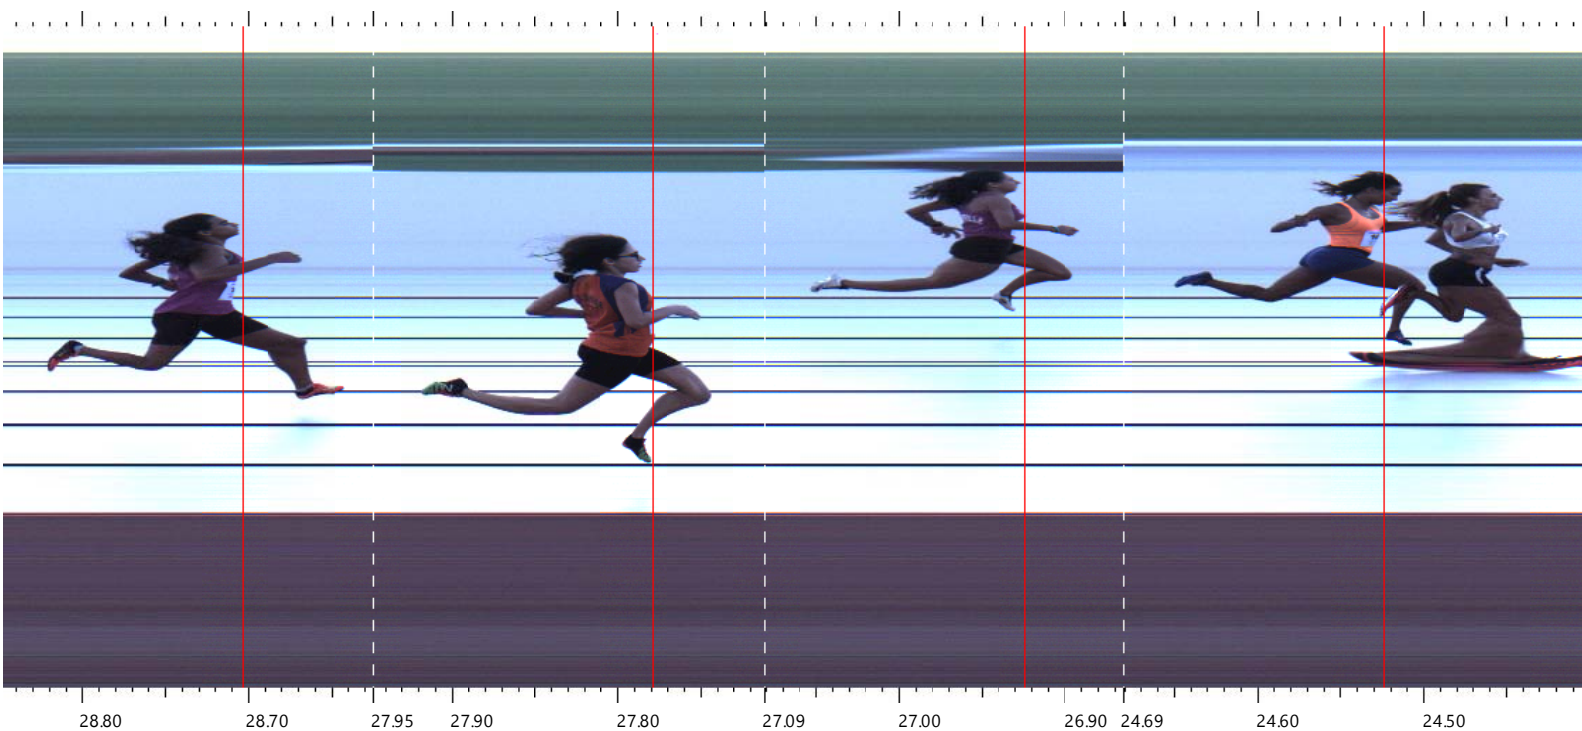

## Championnat - 200m D (16-1-1)

Finish - Camera 1

Start: 7/28/2016 18:48:34.86

Place	Id	Lane	First Name	Last Name	Affiliati	Time	ReactTime
1	149	4	Aziza	SBEITY	JAMH	24.53	
2	202	3	Léa	Obeid	MRST	26.93	
3	142	8	Rebecca	KASSAB	JAMH	27.78	
4	186	6	Nour	Ghostine	MRST	28.71	
DQ	115	5	Gretta	Taslakian	INTR		
DNS	211	1	Mary	Hakim	PANT		
DNS	96	2	Lea	Dandan	INTR		