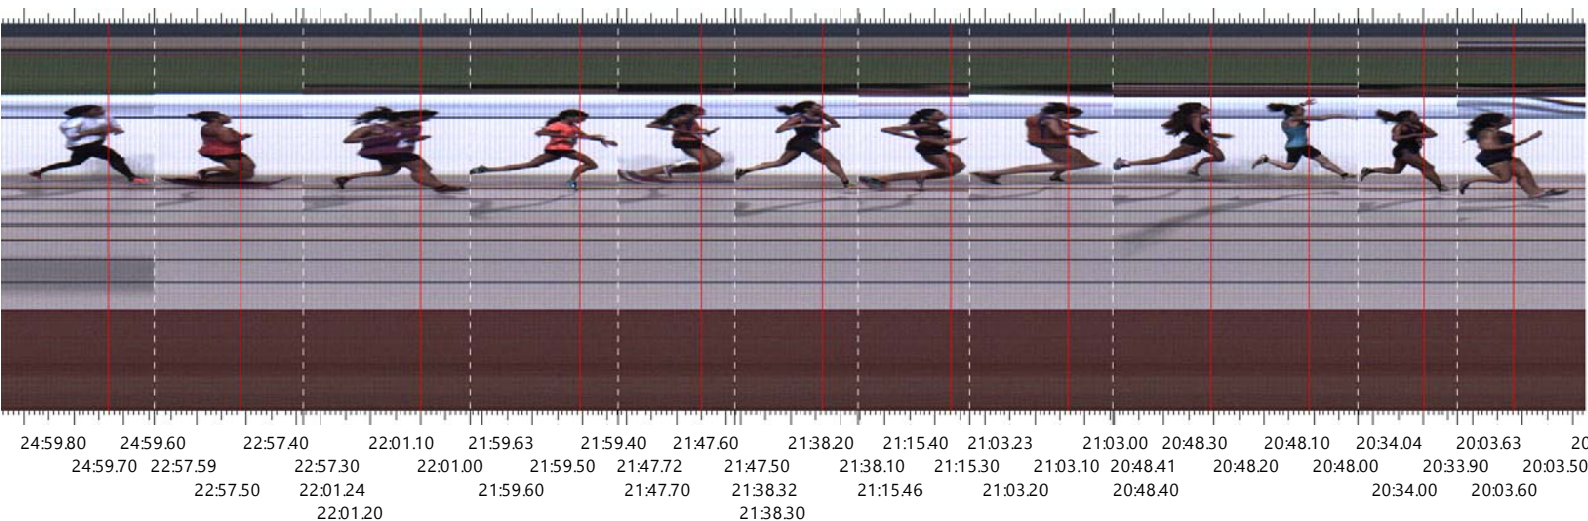

Championnat - 5000m D (36-1-1)

Finish - Camera 1

Start: 7/29/2016 20:01:43.97

Place	Id	Lane	First Name	Last Name	Affiliati	Time	ReactTime
1	42	1	Sylvie	Antoun	BSTR	20:03.52	
2	248	4	Ghina	El-Assir	Chmp	20:33.90	
3	249	7	Alameh	Joumana	KALA	20:48.01	
4	80	12	Jennyfer	Tomazou	Chmp	20:48.21	
5	132	5	Yasmina	FAKHRY	JAMH	21:03.04	
6	102	8	Nadine	Kalot	INTR	21:15.27	
7	54	11	Stéphanie	Khoriaty	BSTR	21:38.14	
8	131	3	Lynn	DOUGHANE	JAMH	21:47.55	
9	210	6	Joya	Feghali	PANT	21:59.41	
10	191	9	Sandy	Karam	MRST	22:01.00	
11	95	2	Krystel	Chebib	INTR	22:57.42	
12	221		mariam	haidar	tyr	24:59.64	